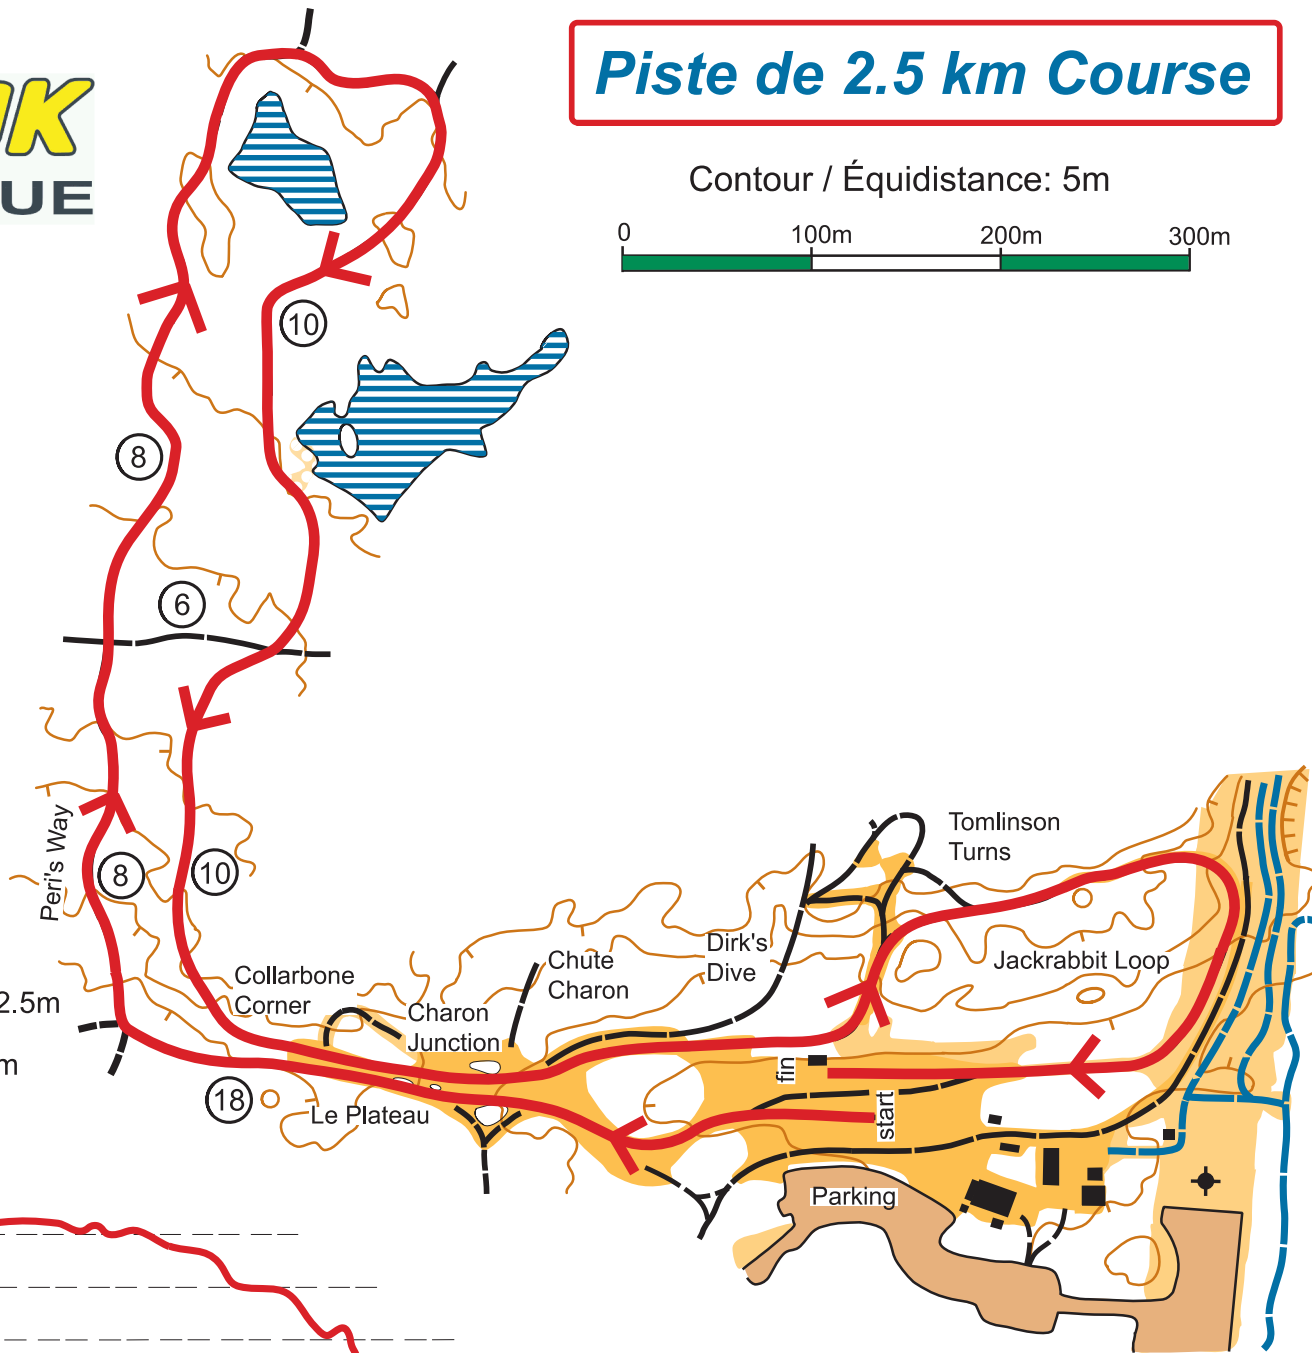

NAKKERTOK

NORDIC • NORDIQUE

Feb. 2 - 4, 2018

Montée totale / Total climb (TC): 66m

Différence de hauteur / Height difference (HD): 42.5m

Montée maximum / Maximum climb (MC): 32.5m

Piste de 2.5 km Course

Contour / Équidistance: 5m