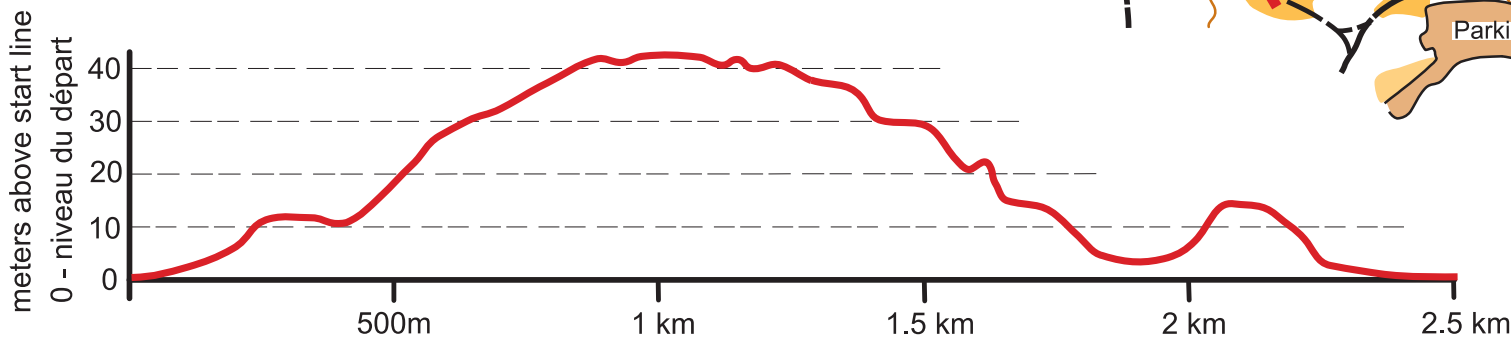

NAKKERTOK

NORDIC • NORDIQUE

Feb. 2 - 4, 2018

Montée totale / Total climb (TC): 66m

Différence de hauteur / Height difference (HD): 42.5m

Montée maximum / Maximum climb (MC): 32.5m

Piste de 2.5 km Course

Contour / Équidistance: 5m