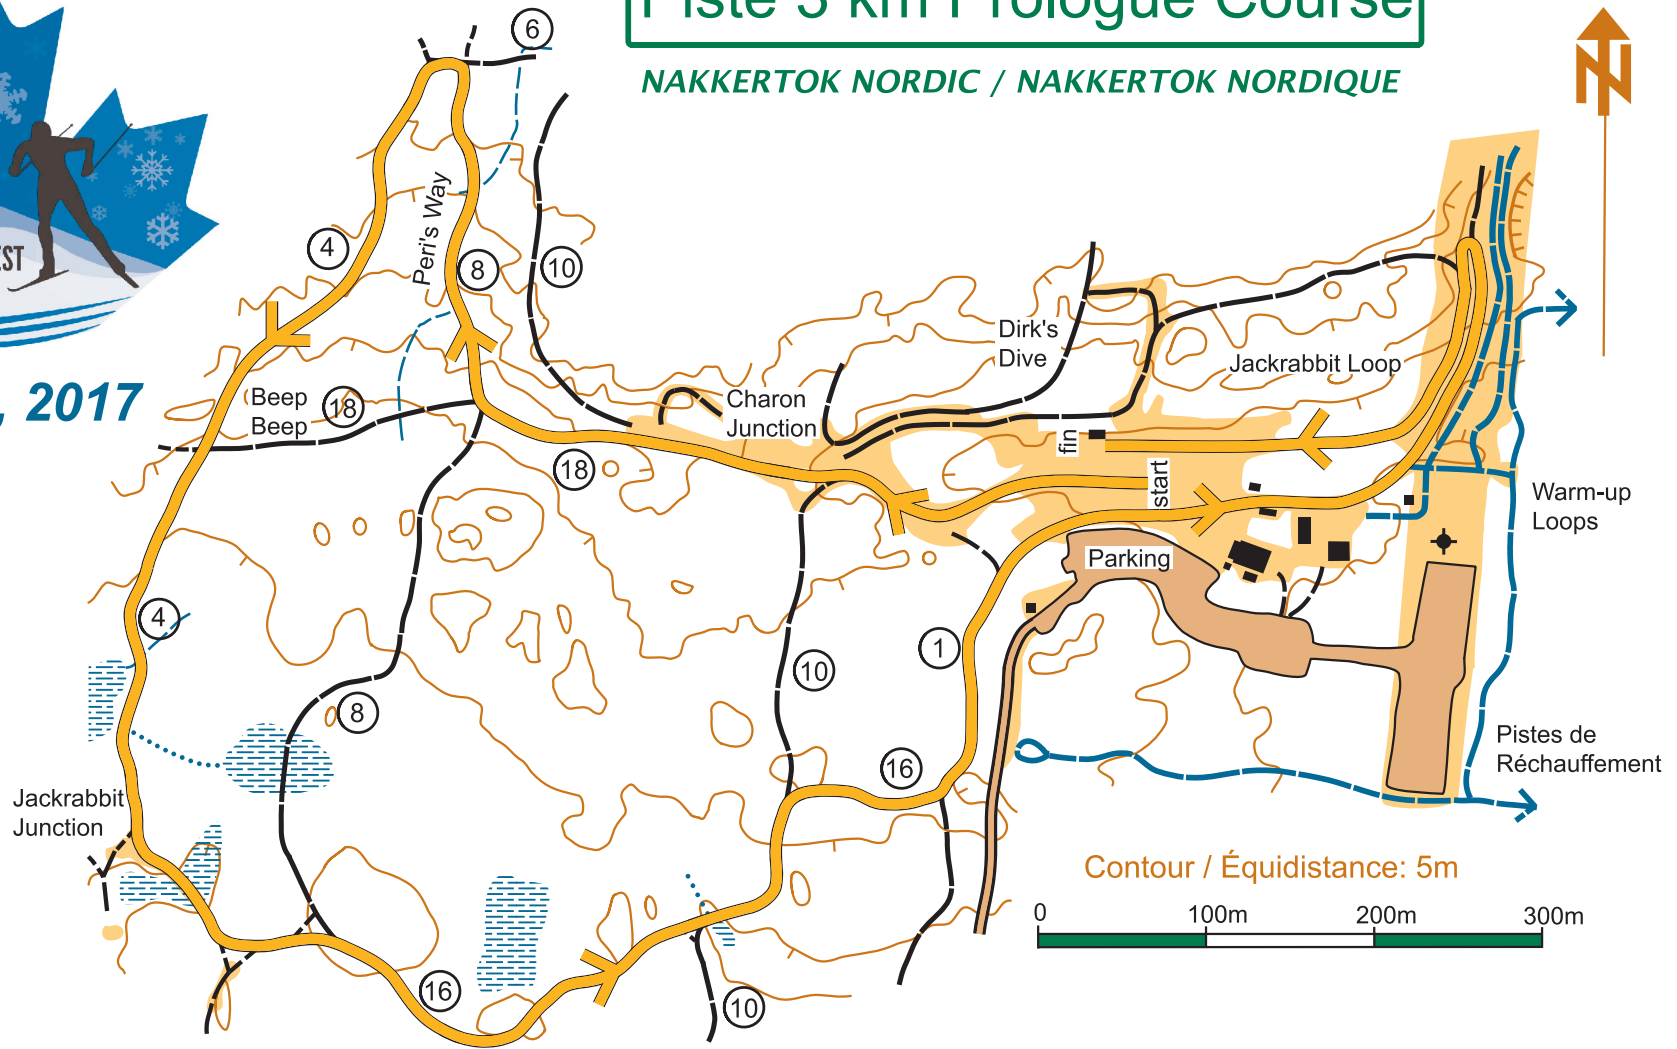

**Feb. 3 - 5, 2017**

# Piste 3 km Prologue Course

NAKKERTOK NORDIC / NAKKERTOK NORDIQUE

Contour / Équidistance: 5m

meters above start line  
0 - niveau du départ

January 2017