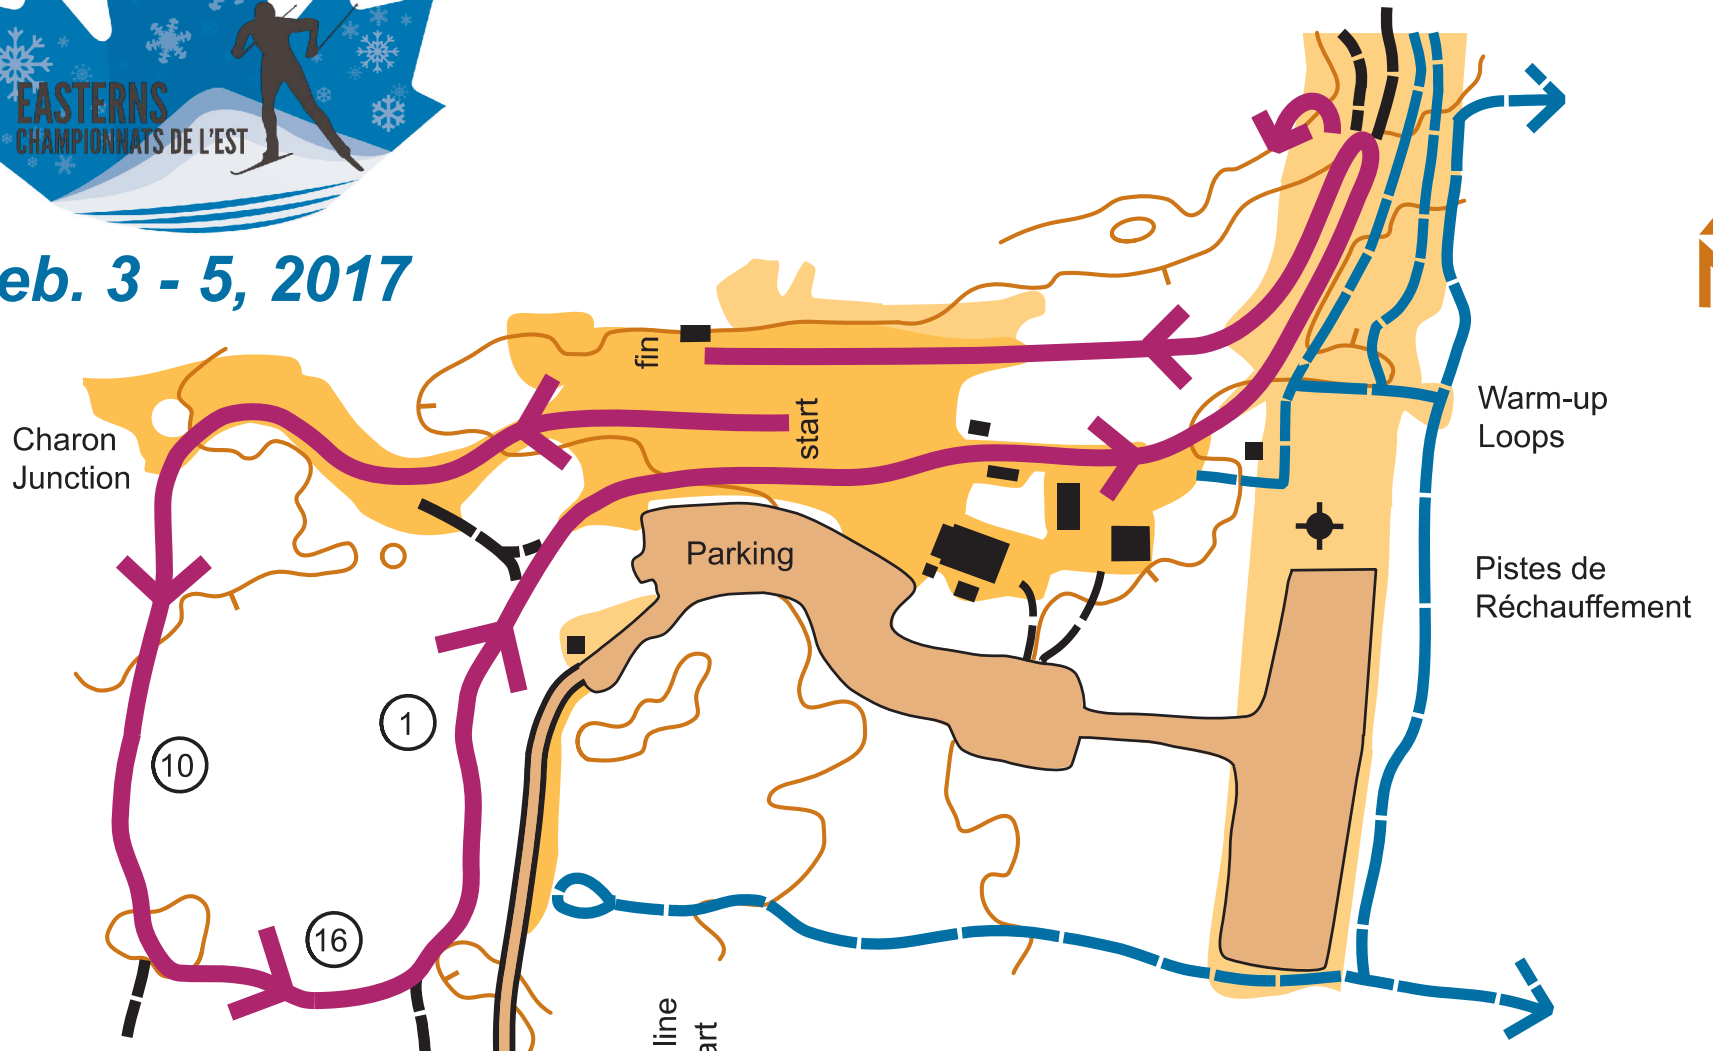

Piste de 1.25 km Course

NAKKERTOK NORDIC / NAKKERTOK NORDIQUE

Feb. 3 - 5, 2017

Contour / Équidistance: 5m

meters above start line
0 - niveau du départ

January 2017