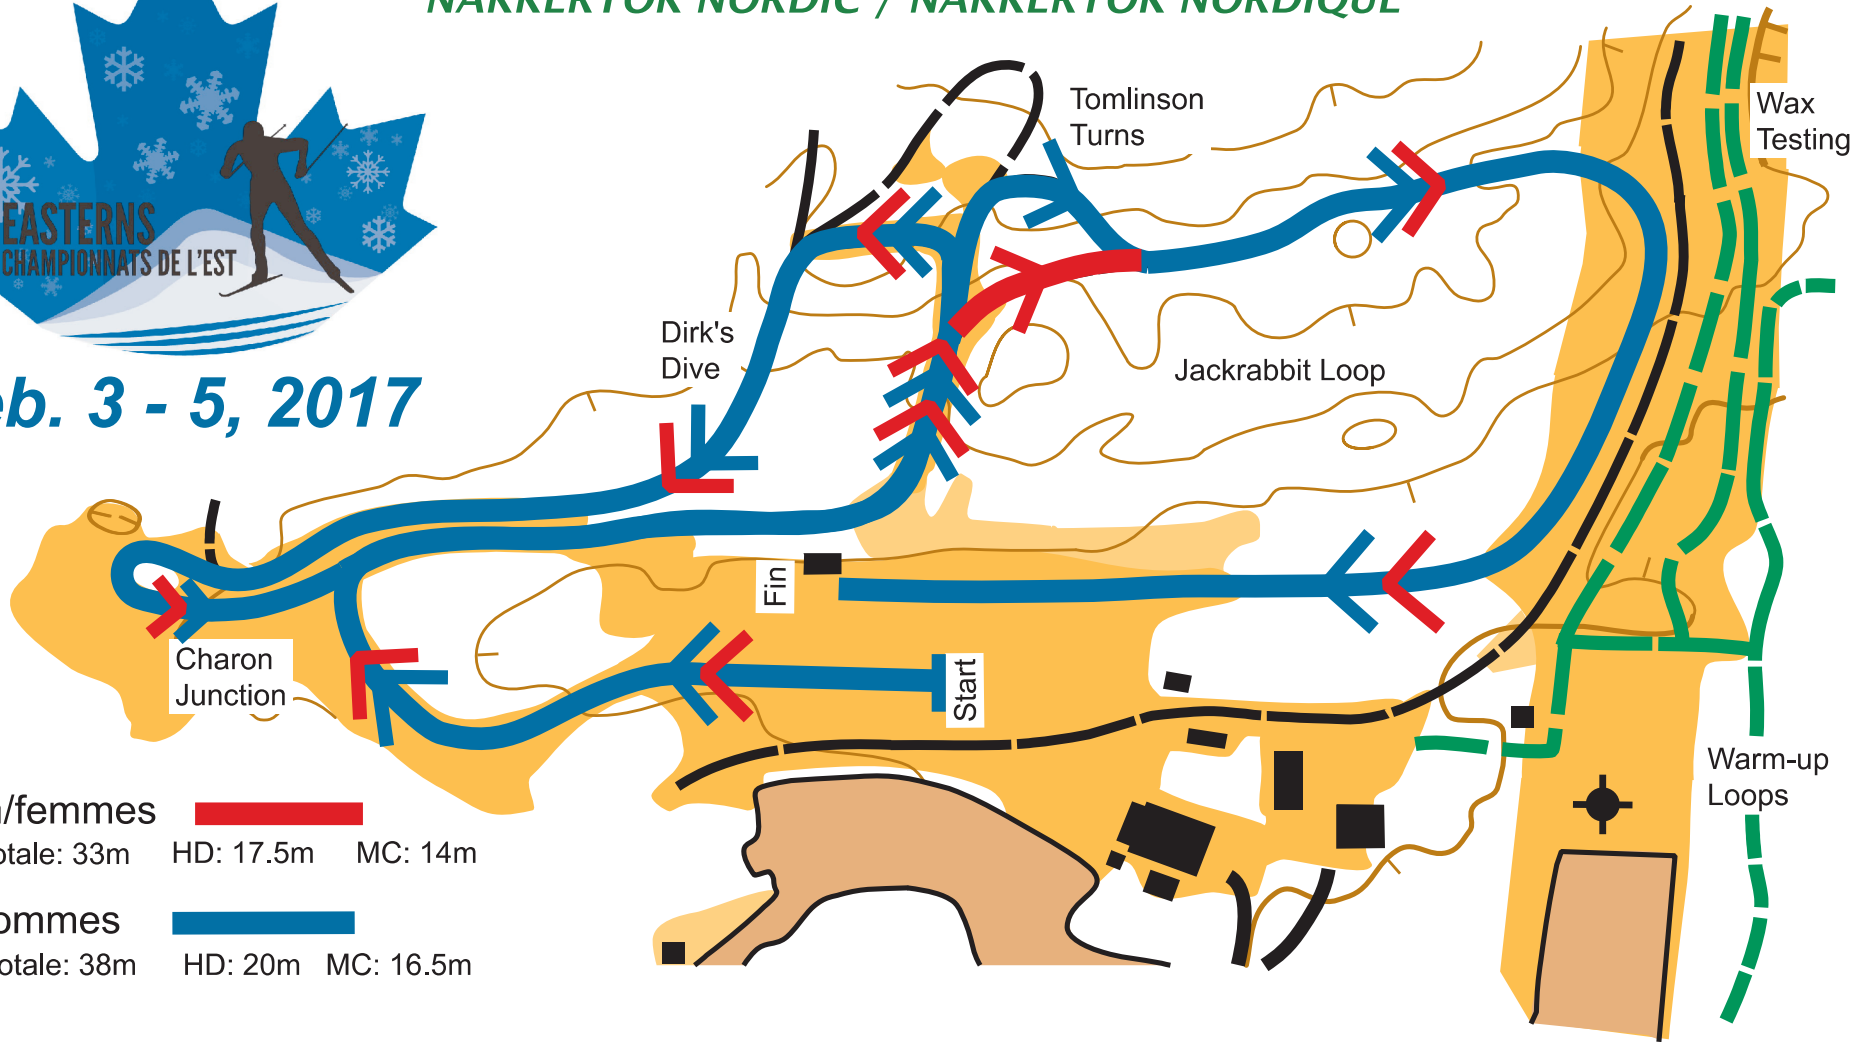

# PISTES / SPRINT COURSES

NAKKERTOK NORDIC / NAKKERTOK NORDIQUE

Feb. 3 - 5, 2017

**Women/femmes** █  
 Montée totale: 33m    HD: 17.5m    MC: 14m  
**Men/hommes** █  
 Montée totale: 38m    HD: 20m    MC: 16.5m

Équidistance/contours: 5m  
 0 50 100m

January 2017