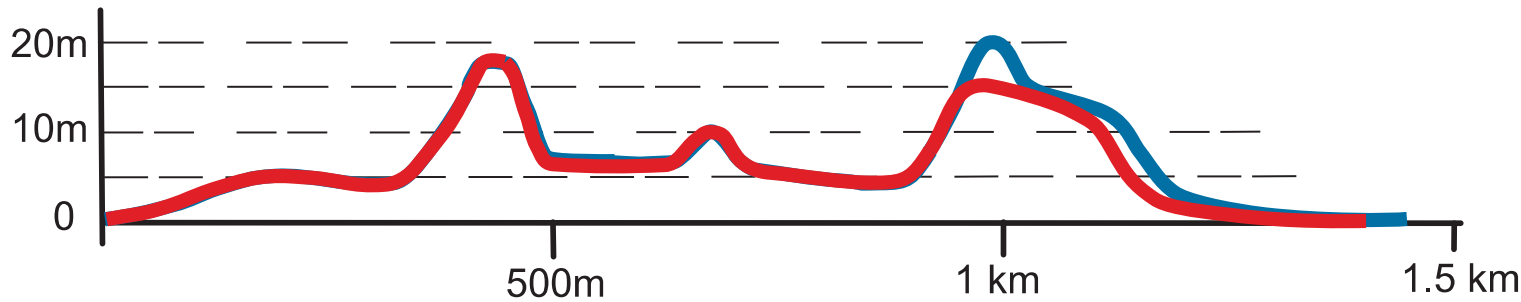

# PISTES / SPRINT COURSES

NAKKERTOK NORDIC / NAKKERTOK NORDIQUE

Feb. 3 - 5, 2017

**Women/femmes** █  
 Montée totale: 33m    HD: 17.5m    MC: 14m  
**Men/hommes** █  
 Montée totale: 38m    HD: 20m    MC: 16.5m

Équidistance/contours: 5m  
 0 50 100m

January 2017