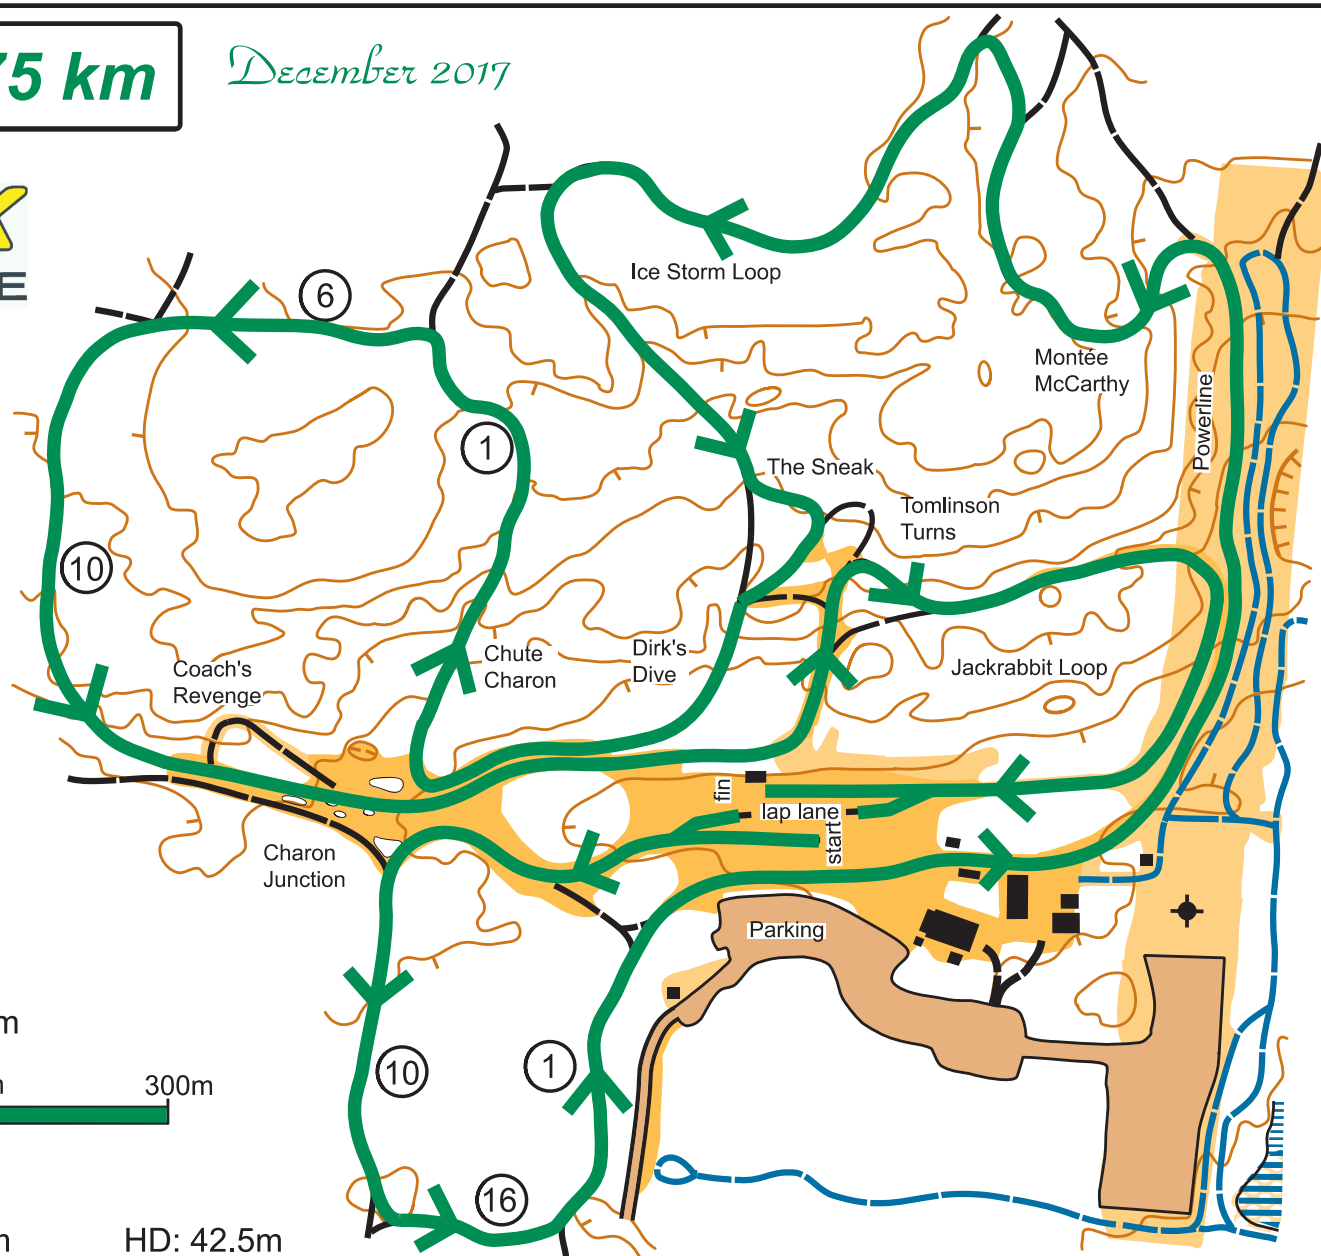

**Course / Racing 3.75 km**

*December 2017*

# NAKKERTOK

NORDIC • NORDIQUE

**Feb. 2 - 4, 2018**

Contour / Équidistance: 5m

TC: 104m

MC: 35m

HD: 42.5m