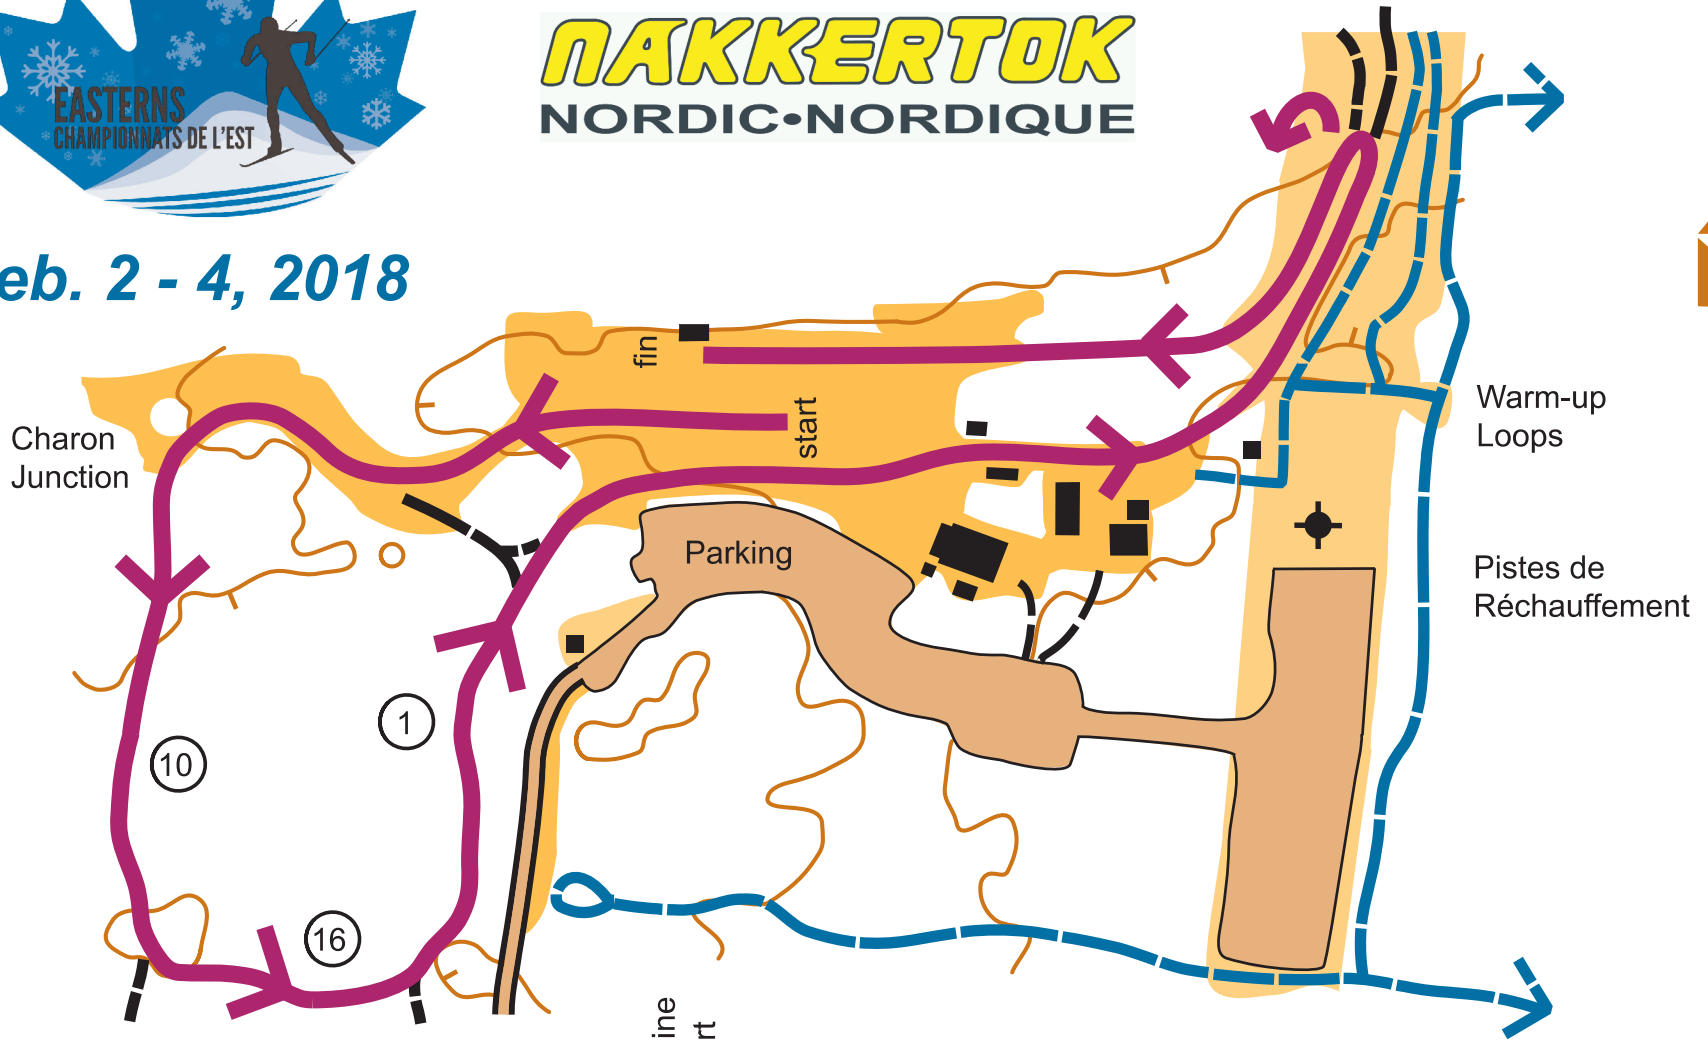

Piste de 1.25 km Course

NAKKERTOK NORDIC·NORDIQUE

Feb. 2 - 4, 2018

Contour / Équidistance: 5m

January 2018

meters above start line
0 - niveau du départ